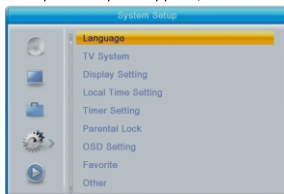

Trykk på "høyre"-knappen for å gå til denne menyen, og deretter opp/ned for å velge og endre etter behov.

Språk

TV-system

Visningsinnstillinger

Lokal tidsinnstilling

Tidsinnstilling

Foreldresperre

OSD-innstilling