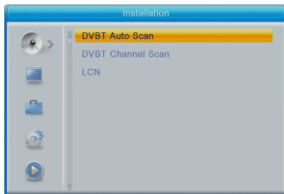

#### 3.2 Vise programinformasjon

Trykk på "INFO"-knappen for å vise informasjon om aktuelle programmer mens apparatet er i vanlig avspillingsmodus.

#### 4. Installasjon

Det finnes to ulike installasjonsmodi, som følger:

1. DVBT-kanalskanning
2. DVBT-autoskanning

Du kan trykke på "høyre"-knappen for å gå til denne menyen, og deretter "opp/ned/høyre/venstre" for å velge og endre funksjonene under: