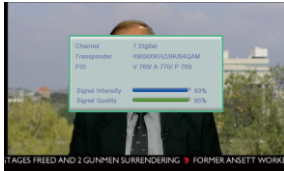

4. Installasjon

Det finnes to ulike installasjonsmodi, som følger:

1. DVBT-kanalskanning
2. DVBT-autoskanning

Du kan trykke på "høyre"-knappen for å gå til denne menyen, og deretter "opp/ned/høyre/venstre" for å velge og endre funksjonene under:

DVBT-kanalskanning

DVBT-autoskanning

LCN - kan være på eller av