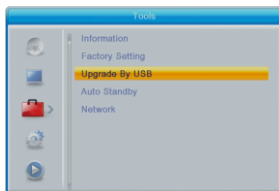

7. Programvareoppdatering

Oppgrader via USB

Sørg for at du ikke slår av strømmen i oppgraderingsprosessen. Når oppgraderingen er fullført, starter systemet automatisk med den nye fastvaren.