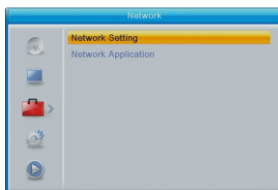

8. Nettverk

Når du går inn i menyen "Nettverk", vil du komme til følgende skjerm;

1. I nettverksinnstillingene kan du velge type nettverk og gjøre grunnleggende innstillinger

2. Nettverks-apper er ulike verktøy som du bruker på nettet, som f.eks for værmeldinger.