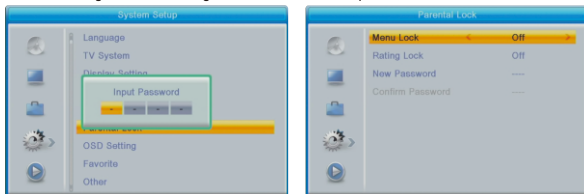

5. Verktøy

Foreldresperre

- 1.Registrert standard-passord er "0000".master passord "3327"
- 2.Hvis "Menu Lock" står på On, kan du sperre menyen som gir tilgang til kanalsøk og endring av kanaler.
- 3.Hvis du har lagt inn en 18 årsgrense som Foreldresperre, vil dette låse voksenkanalene.

6. Systemoppsett

Systemoppsettmenyen viser et praktisk systemoppsett, som vist under: